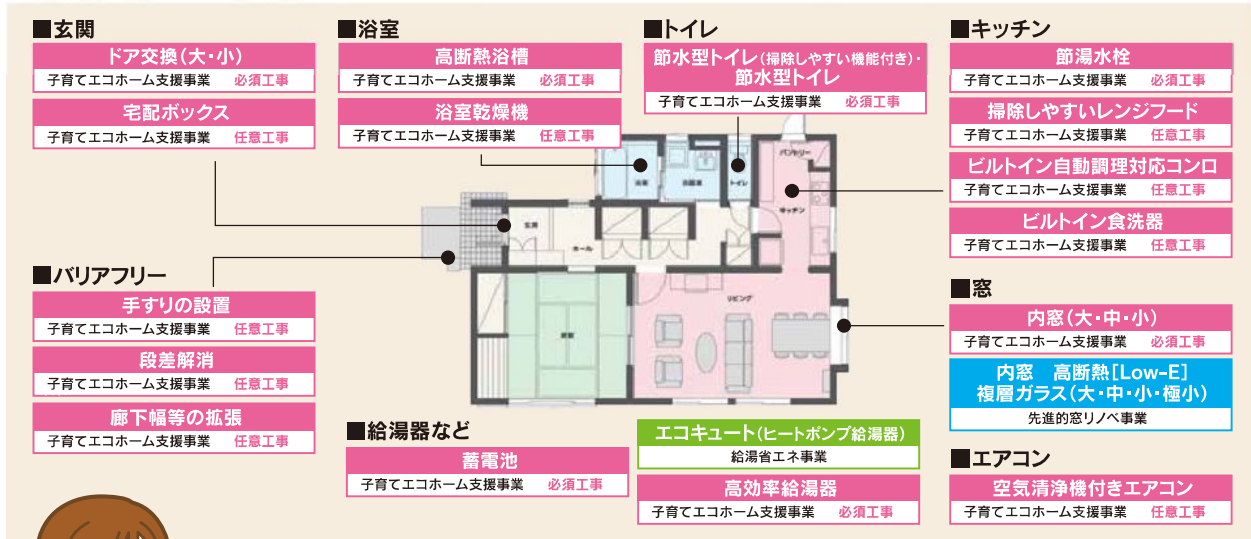

3つの補助事業
新たにスタート!

住宅省エネ2024キャンペーン

リフォームすると 補助金がもらえる!

子育てエコホーム
支援事業

先進的窓リノベ事業

給湯省エネ事業

補助金は予算に達し次第終了!

交付申請の申し込み期間中であっても補助金申請額が
予算上限額に達した場合、補助金が受けられない場合がございます。

受付期間▶ 予算上限に達するまで (遅くとも2024年12月31日まで) ※お早めの申請をおすすめします。

子育てエコホーム
支援事業

先進的窓リノベ事業

給湯省エネ事業

■住宅のリフォーム

必須工事: いずれか実施要		補助金額
断熱改修	開口部(窓・ドア)	3,000~49,000円/枚・箇所
	外壁・屋根・天井又は床	20,000~151,000円/戸
エコ住宅 設備の設置	高断熱浴槽	30,000円/戸
	太陽熱利用システム	
	高効率給湯器	22,000円/台
	節水型 トイレ 掃除しやすい機能有り	
	節水型 トイレ 上記以外	20,000円/台
	節湯水栓	5,000円/台
蓄電池	64,000円/戸	